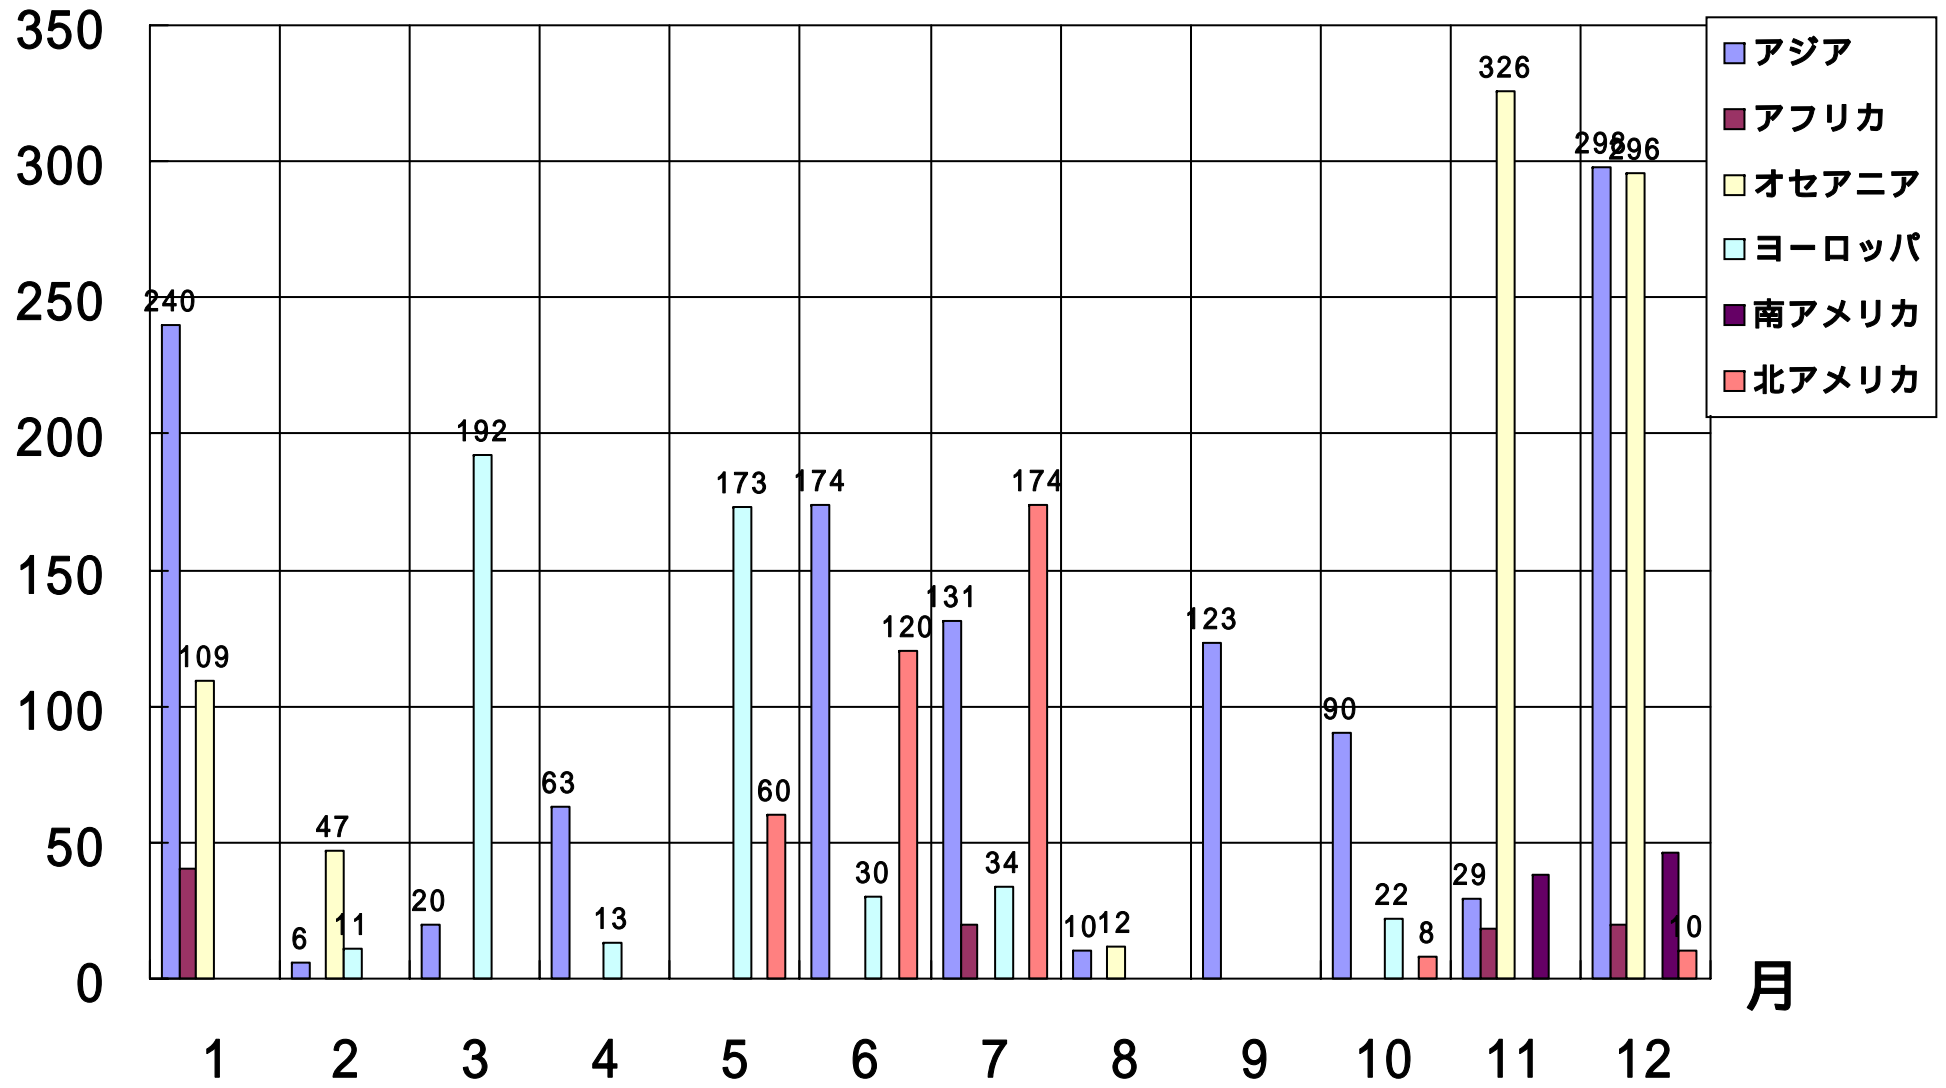

2006年度月別大陸別滞在延日数グラフ

日

月